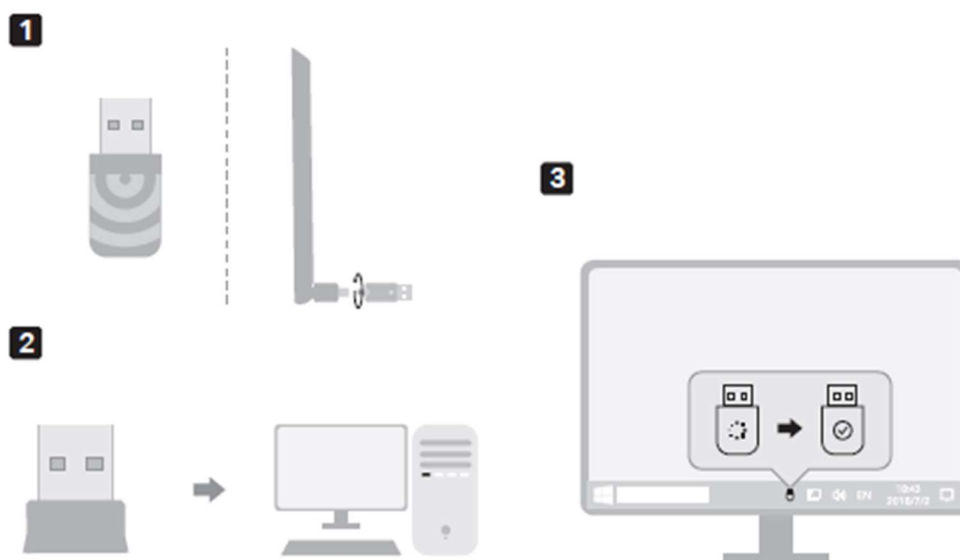

Ilustračný obrázok

Inštalácia

1. Pripojte externú anténu k adaptéru (vybrané modely)
2. Pripojte adaptér do USB zásuvky počítača (pri modeloch s USB 3.0 modrá zásuvka)
3. Počkejte na dokončenie automatickej inštalácie ovládača v operačnom systéme
4. V prípade potreby nainštalujte ovládač ručne (systémy Windows 8 a staršie). Nájdete ho na priloženom CD alebo je na stiahnutie na webe www.cudy.com