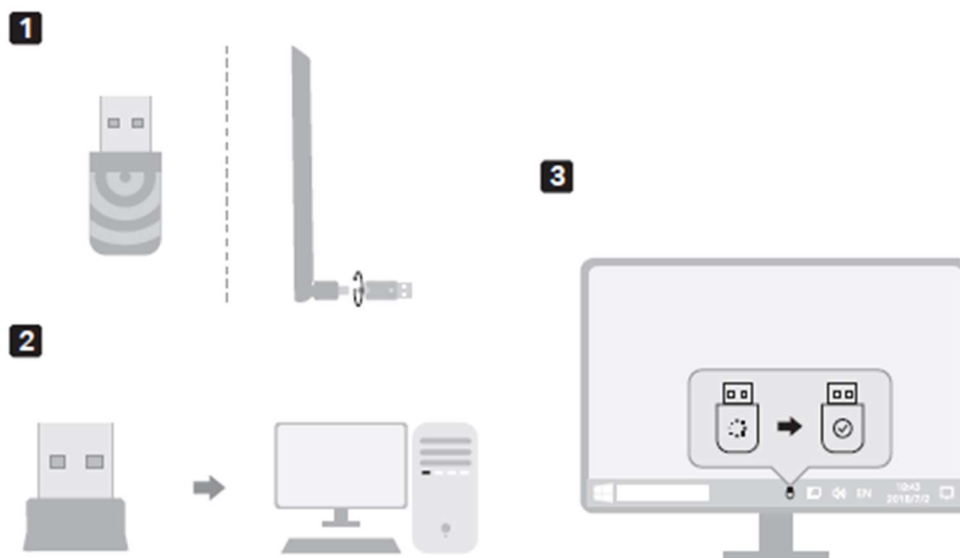

/CZ/ USB síťová karta (adaptér) Obecný návod

Ilustrační obrázek

Instalace

1. Připojte externí anténu k adaptéru (vybrané modely)
2. Připojte adaptér do USB zásuvky počítače (u modelů s USB 3.0 modrá zásuvka)
3. Počkejte na dokončení automatické instalace ovladače v operačním systému
4. V případě potřeby nainstalujte ovladač ručně (systémy Windows 8 a starší). Najdete jej na přiloženém CD nebo ke stažení na webu www.cudy.com

Režim WiFi adaptér

V systému zvolte „sít“ a vyberte dostupnou Wi-Fi síť pro připojení vašeho počítače.

Režim Soft AP

V systému zvolte „mobilní hotspot“ a vytvořte vlastní Wi-Fi síť pro připojení dalších zařízení prostřednictvím vašeho počítače.

Ilustračný obrázok

Inštalácia

1. Pripojte externú anténu k adaptéru (vybrané modely)
2. Pripojte adaptér do USB zásuvky počítača (pri modeloch s USB 3.0 modrá zásuvka)
3. Počkejte na dokončenie automatickej inštalácie ovládača v operačnom systéme
4. V prípade potreby nainštalujte ovládač ručne (systémy Windows 8 a staršie). Nájdete ho na priloženom CD alebo je na stiahnutie na webe www.cudy.com